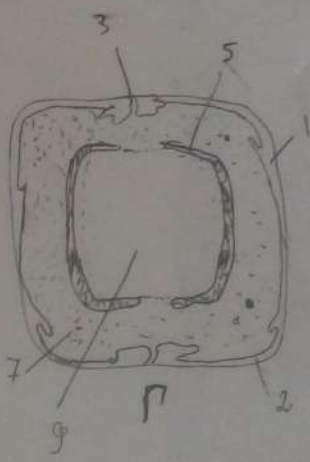

Ботаника

ОСЦИЛЯТОРИЯ

1 - вегетативные клетки
2 - общий вид нити

Буд

~~Скелетона - ступи~~

Диатомовая водоросль
 А - вид со створки Б - вид с пояса В - вскрыт клетка Г - поперечный
 срез 4х клеток Д - вегет. разн. 1. - эпитека 2 - гипотека
 3 - шов; 4 - узелок 5 - хлоропласт 6 - пиреноиды
 7 - цитоплазма

Баци

Жизненный цикл Кладофоры

Билиминация

Жизненный цикл мха

Домашняя

- 1 - спорозоитиум
- 2 - сторпа
- 3 - спороцистий
- 4 - спори
- 5 - зурона
- 6 - зурона
- 7 - зурона
- 8 - спорозоитиум

Сделано