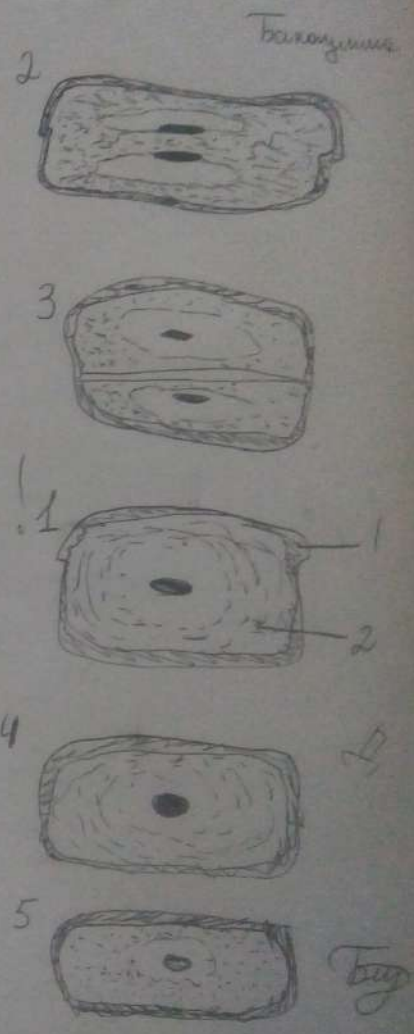

Ботаника

ОСЦИЛЯТОРИЯ

1 - вегетативные клетки
2 - общий вид нити

Буд

~~Скелетона - ступи~~

Диатомовая водоросль
 А - вид со створки Б - вид с пояса В - вскрыт клетка Г - поперечный
 срез 4х клеток Д - вегет. разн. 1. - эпитека 2 - гипотека
 3 - шов; 4 - узелок 5 - хлоропласт 6 - пиреноиды
 7 - цитоплазма

Баци

Жизненный цикл Кладофоры

Билиминация

Жизненный цикл мха

Домашняя

- 1 - спорозоитиум
- 2 - сторпа
- 3 - спороцистий
- 4 - спори
- 5 - зурона
- 6 - зурона
- 7 - зурона
- 8 - спорозоитиум

Сделано