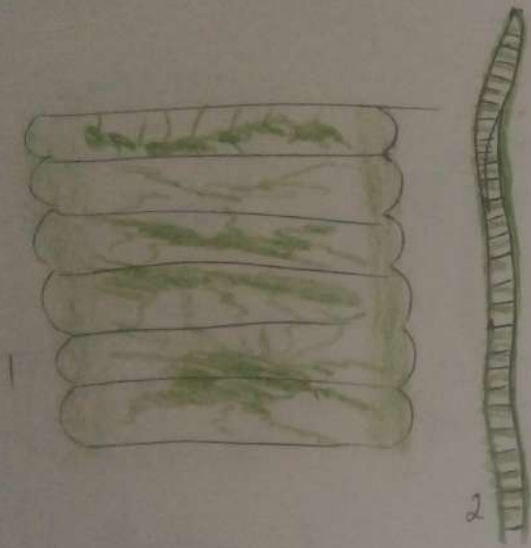

Ботаника

ОСЦИЛЯТОРИЯ

1 - вегетативные клетки
2 - общий вид нити

Буд

~~Скелетона - ступи~~

Диатомовая водоросль
 А - вид со створки Б - вид с пояса В - вскрыт клетка Г - поперечный
 срез 4х клеток Д - вегет. разн. 1. - эпитека 2 - гипотека
 3 - шов; 4 - узелок 5 - хлоропласт 6 - пиреноиды
 7 - цитоплазма

Баци

Жизненный цикл Кладофоры

Билиминация

Жизненный цикл мха

Домашняя

- 1 - спорозоитиум
- 2 - сторпа
- 3 - спороцистий
- 4 - спори
- 5 - зурона
- 6 - зурона
- 7 - зурона
- 8 - спорозоитиум

Сделано