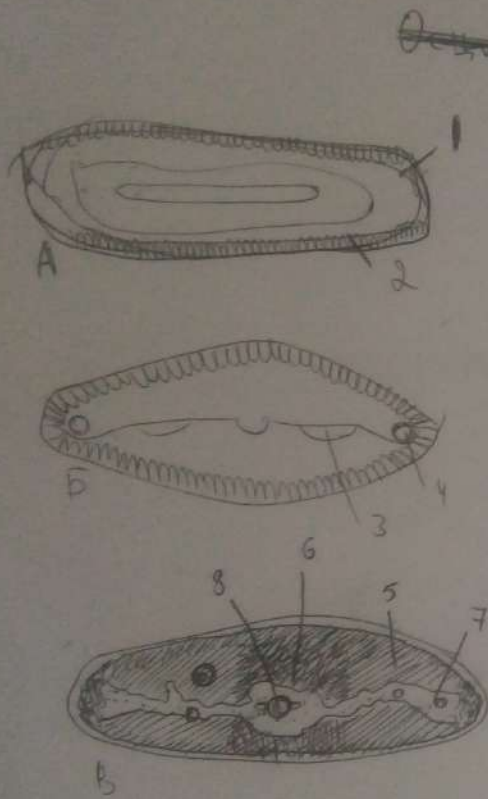

Ботаника

ОСЦИЛЯТОРИЯ

1 - вегетативные клетки
2 - общий вид нити

Буд

~~Скелетона - ступи~~

Диатомовая водоросль
 А - вид со створки Б - вид с пояса В - вскрыт клетка Г - поперечный
 срез 4х клеток Д - вегет. разн. 1. - эпитека 2 - гипотека
 3 - шов; 4 - узелок 5 - хлоропласт 6 - пиреноиды
 7 - цитоплазма

Баци

Жизненный цикл Кладофоры

Билиминация

Жизненный цикл мха

Домашняя

- 1 - спорозоитиум
- 2 - сторпа
- 3 - спороцистий
- 4 - спори
- 5 - зурона
- 6 - зурона
- 7 - зурона
- 8 - спорозоитиум

Сделано