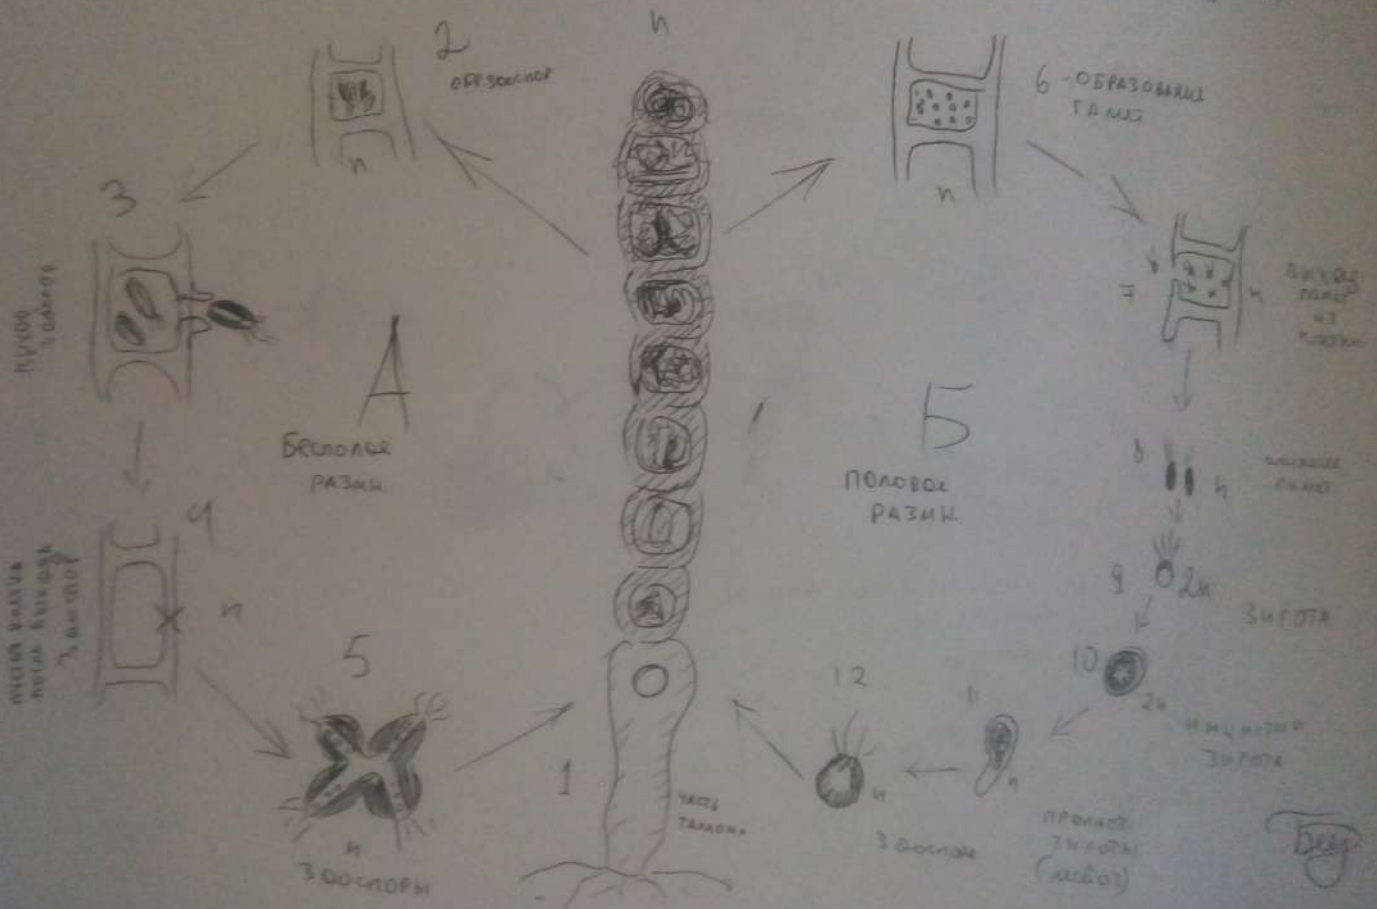

Ботаника

ОСЦИЛЯТОРИЯ

1 - вегетативные клетки
2 - общий вид нити

Буд

~~Скелетона - ступи~~

Диатомовая водоросль
 А - вид со створки Б - вид с пояса В - вскрыт клетка Г - поперечный
 срез 4х клеток Д - вегет. разн. 1. - эпитека 2 - гипотека
 3 - шов; 4 - узелок 5 - хлоропласт 6 - пиреноиды
 7 - цитоплазма

Баци

Жизненный цикл Кладофоры

Билиминация

Жизненный цикл мха

Домашняя

- 1 - спорозоитиум
- 2 - сторпа
- 3 - спороцистий
- 4 - спори
- 5 - зурона
- 6 - зурона
- 7 - зурона
- 8 - спорозоитиум

Сделано